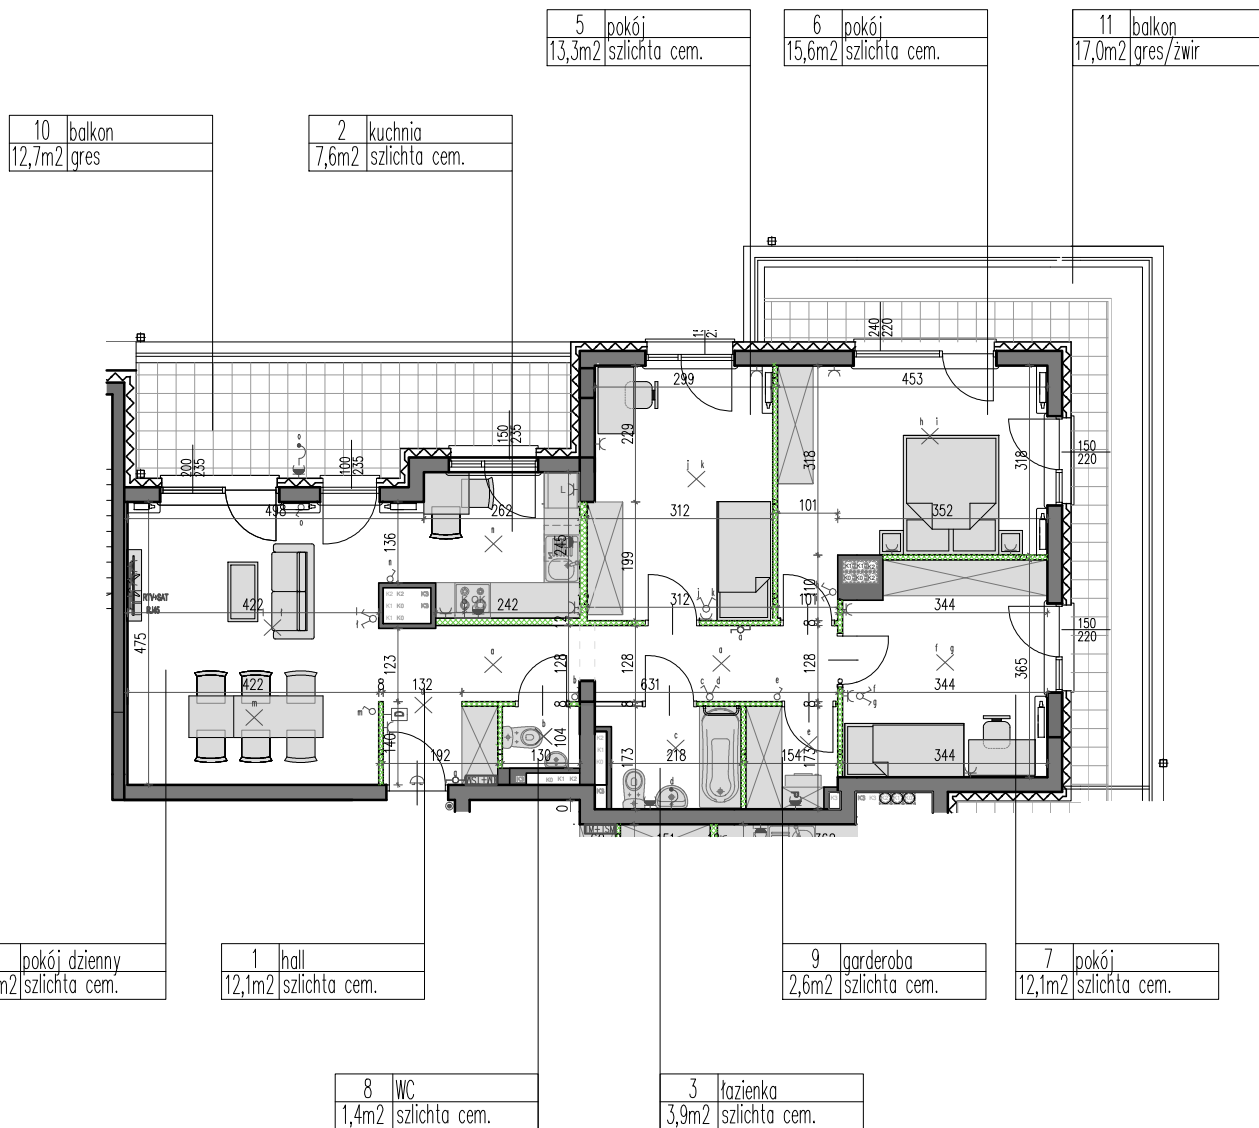

LEGENDA:

- tablica mieszkaniowa
  puszka rozgałęźna
- domofon
- gniazdo teletechniczne
  inst. telefonicznej
  (telefon, internet)
- wypust RTV
- gniazdo wtykowe
- puszka przyłączeniowa
- kuchni
- punkty świetlne
- przełączniki oświetlenia
- wypust dzwonkowy
- grzejnik c.o. płytowy
- grzejnik c.o.
  drabinkowy
- ściana nierozbieralna
- ściana rozbieralna

UWAGI:

Lokalizacja gniazd, punktów świetlnych, grzejników i przyborów sanitarnych została oznaczona schematycznie i może ulec drobnym przesunięciom w trakcie realizacji.

Toscany Invest Sp. z o.o. Sp. K.
ul. Nasielska 44 lok. U-2
04-342 Warszawa
tel. 601 801 355, 602 238 919
mail: biuro@toscanyinvest.pl
www.toscanyinvest.pl

SCHEMAT - LOKALIZACJA MIESZKANIA

ADRES BUDYNKU:
Ul. Strazacka 114
04-455 Warszawa Rembertów

UWAGI:

- Powierzchnia użytkowa mieszkania liczona wg PN-ISO 9836:1997
- Powierzchnie poszczególnych pomieszczeń mają charakter poglądowy
- Powierzchnie mogą ulec niewielkim zmianom wynikającym z realizacji obiektu
- Standard wykończenia jest określony w odrębnym załączniku do umowy

SKALA : 1:125