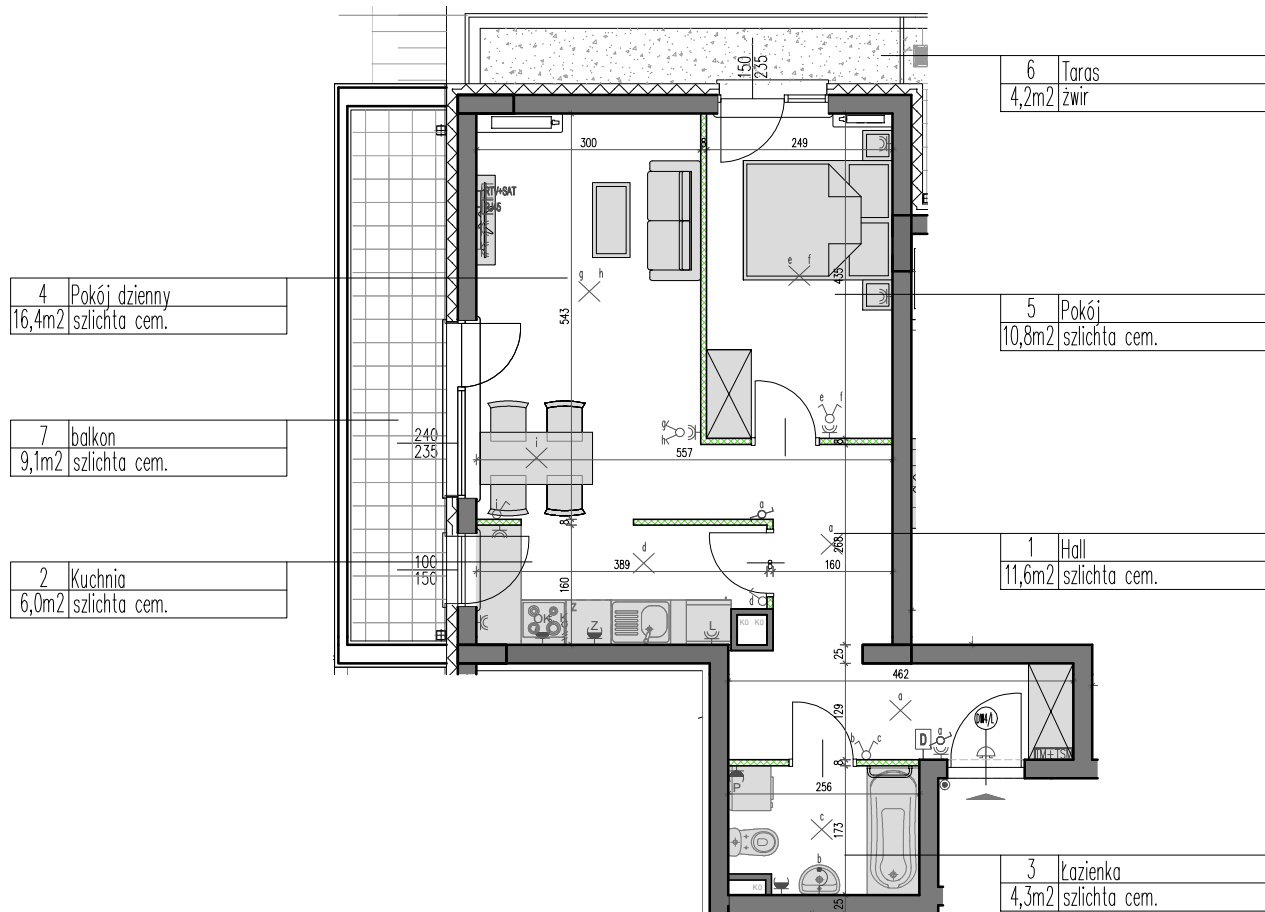

LEGENDA:

- tablica mieszkaniowa
- puszka rozgałęźna
- domofon
- gniazdo teletechniczne
- inst. telefonicznej (telefon, internet)
- wypust RTV
- gniazdo wtykowe
- puszka przyłączeniowa
- kuchni
- punkty świetlne
- przełączniki oświetlenia
- wypust dzwonek
- grzejnik c.o. płytowy
- grzejnik c.o. drabinkowy
- ściana nierozbieralna
- ściana rozbieralna

UWAGI:

Lokalizacja gniazd, punktów świetlnych, grzejników i przyborów sanitarnych została oznaczona schematycznie i może ulec drobnym przesunięciom w trakcie realizacji.

Toscany Invest Sp. z o.o. Sp. K.
ul. Nasielska 44 lok. U-2
04-342 Warszawa
tel. 601 801 355, 602 238 919
mail: biuro@toscaninvest.pl
www.toscaninvest.pl

SCHEMAT - LOKALIZACJA MIESZKANIA

ADRES BUDYNKU:
Ul. Strażacka 114
04-455 Warszawa Rembertów

UWAGI:

- Powierzchnia użytkowa mieszkania liczona wg PN-ISO 9836:1997
- Powierzchnie poszczególnych pomieszczeń mają charakter pogładowy
- Powierzchnie mogą ulec niewielkim zmianom wynikającym z realizacji obiektu
- Standard wykończenia jest określony w odrębnym załączniku do umowy

SKALA : 1:100