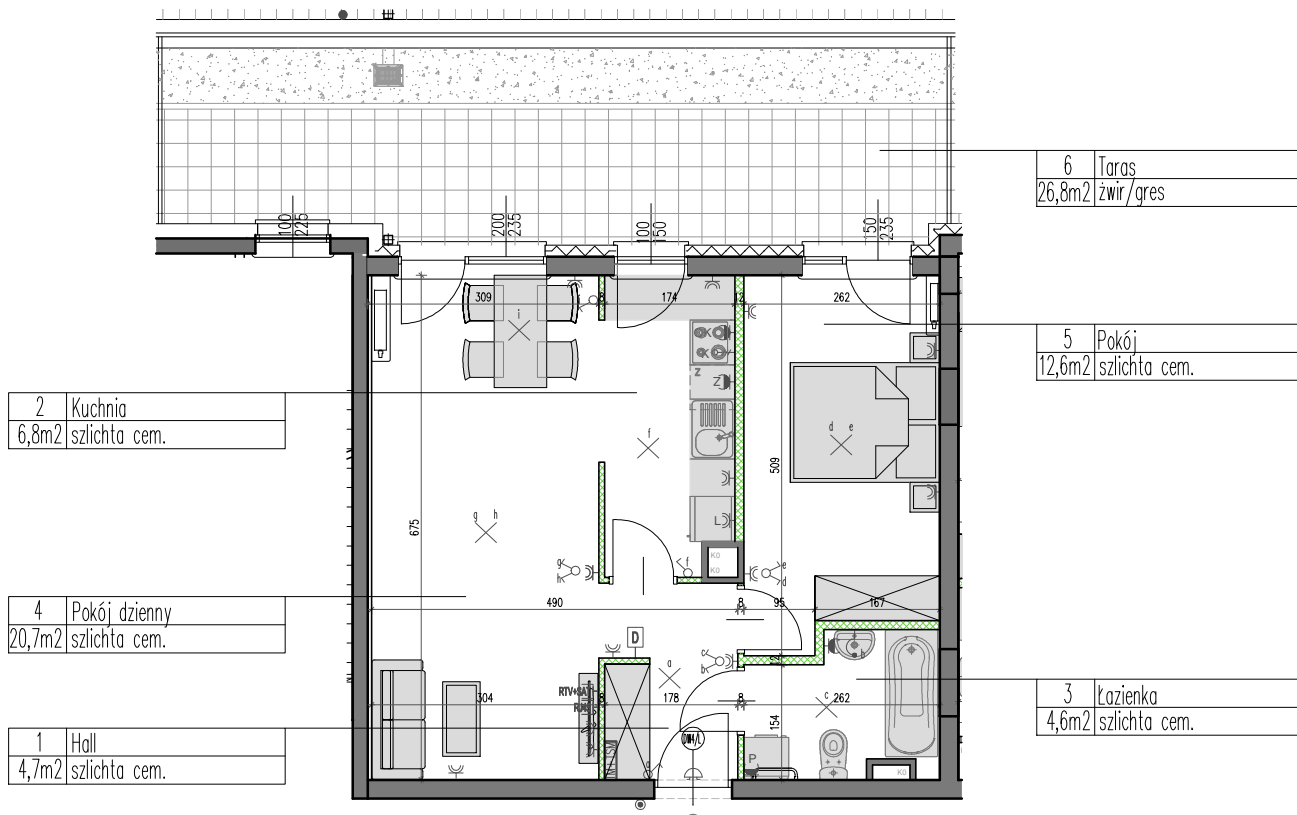

LEGENDA:

- tablica mieszkaniowa
- puszka rozgałęźna
- domofon
- gniazdo teletechniczne
- inst. telefonicznej (telefon, internet)
- wypust RTV
- gniazdo wtykowe
- puszka przyłączeniowa
- kuchni
- punkty świetlne
- przełączniki oświetlenia
- wypust dzwonkowy
- grzejnik c.o. płytowy
- grzejnik c.o. drabinkowy
- ściana nierozbieralna
- ściana rozbieralna

UWAGI:

Lokalizacja gniazd, punktów świetlnych, grzejników i przyborów sanitarnych została oznaczona schematycznie i może ulec drobnym przesunięciom w trakcie realizacji.

Toscany Invest Sp. z o.o. Sp. K.
ul. Nasielska 44 lok. U-2
04-342 Warszawa
tel. 601 801 355, 602 238 919
mail: biuro@toscaninvest.pl
www.toscaninvest.pl

SCHEMAT - LOKALIZACJA MIESZKANIA

ADRES BUDYNKU:
Ul. Strażacka 114
04-455 Warszawa Rembertów

UWAGI:

- Powierzchnia użytkowa mieszkania liczona wg PN-ISO 9836:1997
- Powierzchnie poszczególnych pomieszczeń mają charakter pogładowy
- Powierzchnie mogą ulec niewielkim zmianom wynikającym z realizacji obiektu
- Standard wykończenia jest określony w odrębnym załączniku do umowy

SKALA : 1:100