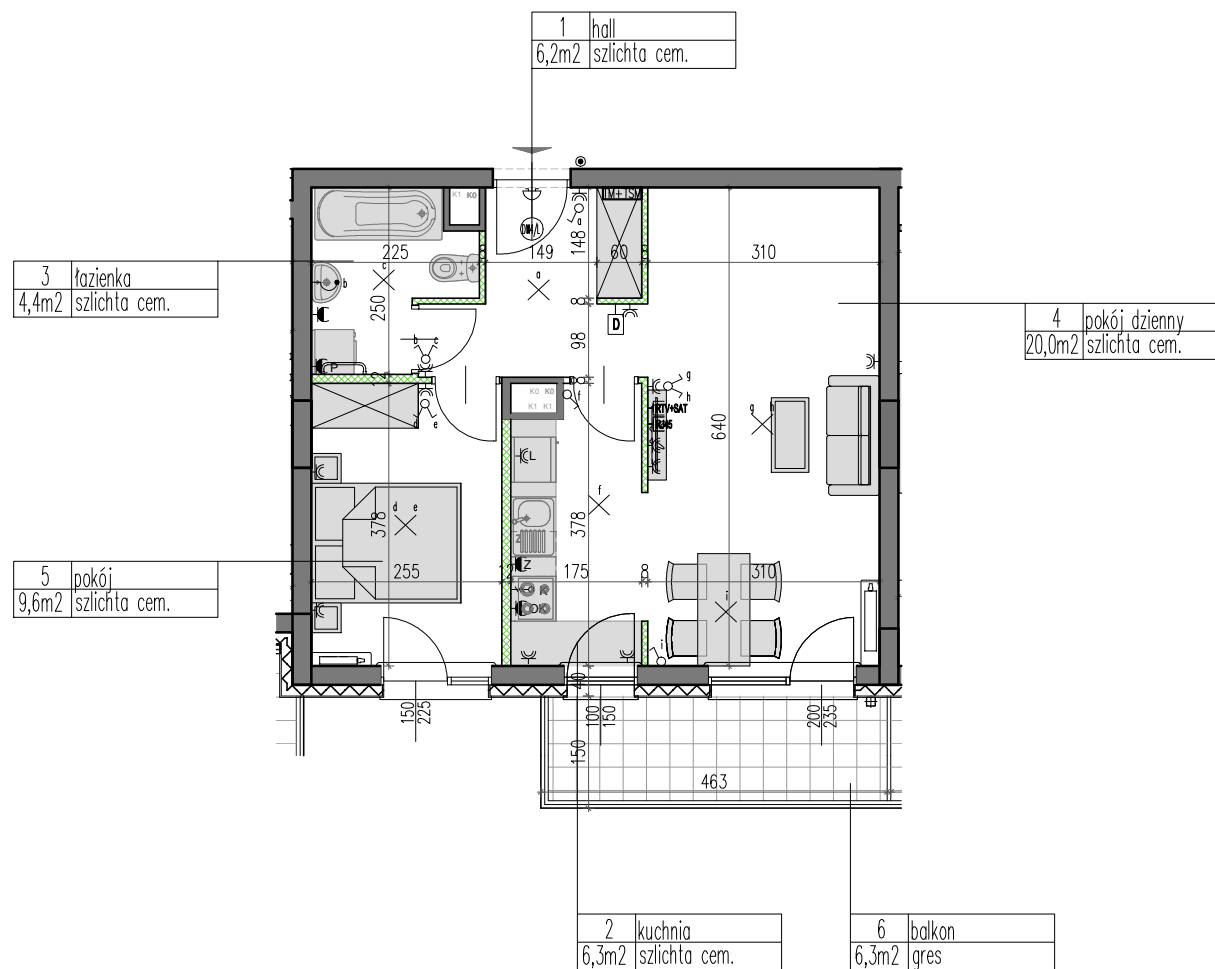

LEGENDA:

- tablica mieszkaniowa
  puszka rozgałęźna
- domofon
- gniazdo teletechniczne
  inst. telefonicznej
  (telefon, internet)
- wypust RTV
- gniazdo wtykowe
- puszka przyłączeniowa
  kuchni
- punkty świetlne
- przełączniki oświetlenia
- wypust dzwonkowy
- grzejnik c.o. płytowy
- grzejnik c.o.
  drabinkowy
- ściana nierozbieralna
- ściana rozbieralna

UWAGI:

Lokalizacja gniazd, punktów świetlnych, grzejników i przyborów sanitarnych została oznaczona schematycznie i może ulec drobnym przesunięciom w trakcie realizacji.

Toscany Invest Sp. z o.o. Sp. K.
ul. Nasielska 44 lok. U-2
04-342 Warszawa
tel. 601 801 355, 602 238 919
mail: biuro@toscaninvest.pl
www.toscaninvest.pl

SCHEMAT - LOKALIZACJA MIESZKANIA

ADRES BUDYNKU:
Ul. Strazacka 114
04-455 Warszawa Rembertów

UWAGI:

- Powierzchnia użytkowa mieszkania liczona wg PN-ISO 9836:1997
- Powierzchnie poszczególnych pomieszczeń mają charakter poglądowy
- Powierzchnie mogą ulec niewielkim zmianom wynikającym z realizacji obiektu
- Standard wykończenia jest określony w odrębnym załączniku do umowy

SKALA : 1:100