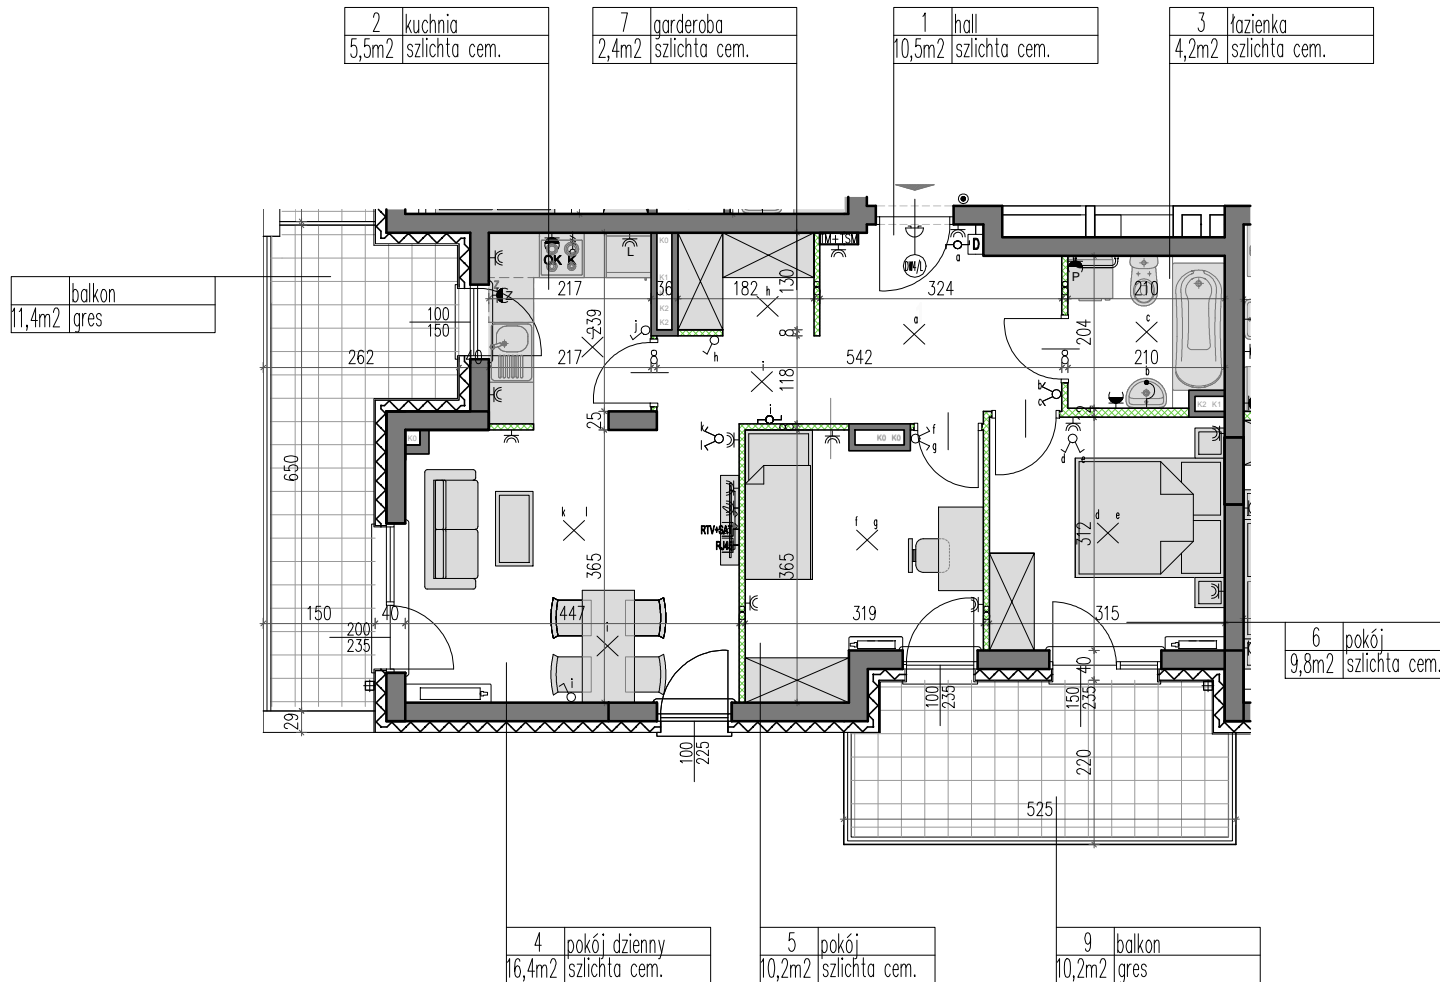

LEGENDA:

-  tablica mieszkaniowa
-  puszka rozgałęźna
-  domofon
-  gniazdo teletechniczne
- inst. telefonicznej (telefon, internet)
-  wypust RTV
-  gniazdo wtykowe
-  puszka przyłączeniowa
- kuchni
-  punkty świetlne
-  przełączniki oświetlenia
-  wypust dzwonkowy
-  grzejnik c.o. płytowy
-  grzejnik c.o. drabinkowy
-  ściana nierozbieralna
-  ściana rozbieralna

UWAGI:

- Powierzchnia użytkowa mieszkania liczona wg PN-ISO 9836:1997
- Powierzchnie poszczególnych pomieszczeń mają charakter poglądowy
- Powierzchnie mogą ulec niewielkim zmianom wynikającym z realizacji obiektu
- Standard wykończenia jest określony w odrębnym załączniku do umowy

SKALA : 1:100

UWAGI:

Lokalizacja gniazd, punktów świetlnych, grzejników i przyborów sanitarnych została oznaczona schematycznie i może ulec drobnym przesunięciom w trakcie realizacji.